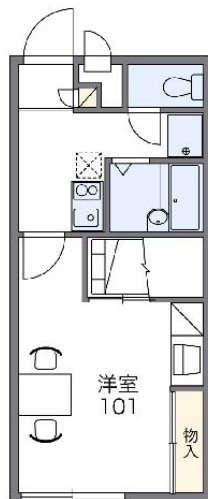

貸アパート

スポーツセンター駅

間取り
1K

専有面積
23.18㎡

築年月
2002年12月

チェックポイント！

B・T別室 浴室乾燥機 温水洗浄便座 家具付き 室内洗濯機置場 プロパンガス エアコン モニタ付インターホン 宅配BOX

物件種目	貸アパート
最寄駅	スポーツセンター
間取タイプ	1K
賃料	40,000円
貸賃条件	礼金1ヶ月 敷金なし 保証金なし

物件所在地	千葉県千葉市稲毛区園生町		
交通	千葉都市モノレール スポーツセンター 徒歩11分		
建物	建物名		
	構造・規模	軽量鉄骨造 2階建 2階部分	
	使用部分積	23.18㎡	
	間取内訳		
築年月	2002年12月	契約期間	2年
管理費等	なし 共益費3,000円/月 雑費なし		
駐車場	有 10,044円/月		
現況	居住中	入居日	2016年1月30日
設備	B・T別室 浴室乾燥機 温水洗浄便座 家具付き 室内洗濯機置場 プロパンガス エアコン モニタ付インターホン 宅配BOX		
保険等	要 2年22,310円		
備考	更新手数料：16,200円(税込) 基本清掃料：30780円(税込) 環境維持費(月額)：540円/月 鍵交換代等：有 10,260円~		