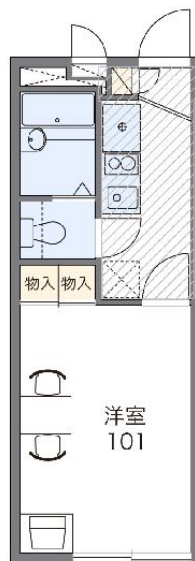

# 貸アパート

稲毛駅

間取り  
1K

専有面積  
19.87㎡

築年月  
2004年04月

## チェックポイント！

B・T別室 浴室乾燥機 家具付き 室内洗濯機置場 プロパンガス ロフト エアコン 宅配BOX

物件種目	貸アパート
最寄駅	稲毛
間取タイプ	1K
賃料	賃料 39,000円
貸賃条件	礼金1ヶ月 敷金なし 保証金なし

物件所在地	千葉県千葉市稲毛区園生町		
交通	J R総武本線 稲毛 バス10分 バス停 園生小入口 徒歩6分		
建物	建物名		
	構造・規模	軽量鉄骨造 2階建 2階部分	
	使用部分積	19.87㎡	
間取内訳			
築年月	2004年04月	契約期間	2年
管理費等	なし 共益費4,000円/月 雑費なし		
駐車場	空無		
現況	空家	入居日	即時
設備	B・T別室 浴室乾燥機 家具付き 室内洗濯機置場 プロパンガス ロフト エアコン 宅配BOX		
保険等	要 2年22,310円		
備考	更新手数料：16,200円(税込) 基本清掃料：30780円(税込) 環境維持費(月額)：540円/月 鍵交換代等：有 10,260円~		