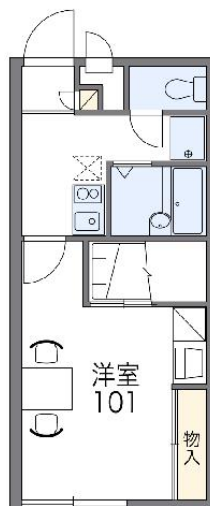

## スポーツセンター駅

間取り  
1K

専有面積  
23.18㎡

築年月  
2002年08月

### チェックポイント！

B・T別室 浴室乾燥機 温水洗浄便座 家具付き 室内洗濯機置場 プロパンガス エアコン 宅配BOX

物件種目	貸アパート
最寄駅	スポーツセンター
間取タイプ	1K
賃料	38,000円
賃貸条件	礼金 0.5ヶ月 敷金 なし 保証金 なし

物件所在地	千葉県千葉市稲毛区園生町		
交通	千葉都市モノレール スポーツセンター 徒歩11分		
建物	建物名		
	構造・規模	軽量鉄骨造 2階建 2階部分	
	使用部分積	23.18㎡	
間取内訳			
築年月	2002年08月	契約期間	2年
管理費等	なし 共益費3,000円/月 雑費なし		
駐車場	空無		
現況	居住中	入居日	2015年12月18日
設備	B・T別室 浴室乾燥機 温水洗浄便座 家具付き 室内洗濯機置場 プロパンガス エアコン 宅配BOX		
保険等	要 2年22,310円		
備考	更新手数料：16,200円(税込) 基本清掃料：30780円(税込) 環境維持費(月額)：540円/月 鍵交換代等：有 10,260円~		