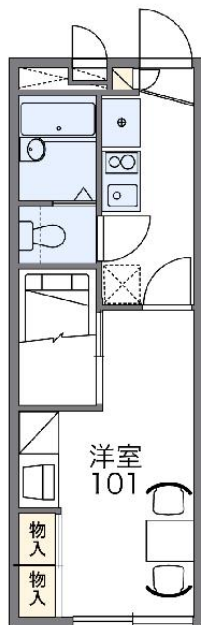

貸アパート

スポーツセンター駅

間取り
1K

専有面積
22.35㎡

築年月
2004年05月

チェックポイント！

B・T別室 浴室乾燥機 家具付き 室内洗濯機置場 プロパンガス エアコン 宅配BOX

物件種目	貸アパート
最寄駅	スポーツセンター
間取タイプ	1K
賃料	35,000円
賃貸条件	礼金 0.5ヶ月 敷金 なし 保証金 なし

物件所在地	千葉県千葉市稲毛区園生町		
交通	千葉都市モノレール スポーツセンター 徒歩9分		
建物	建物名		
	構造・規模	軽量鉄骨造 2階建 2階部分	
	使用部分積	22.35㎡	
間取内訳			
築年月	2004年05月	契約期間	2年
管理費等	なし 共益費3,000円/月 雑費なし		
駐車場	空無		
現況	空家	入居日	即時
設備	B・T別室 浴室乾燥機 家具付き 室内洗濯機置場 プロパンガス エアコン 宅配BOX		
保険等	要 2年22,310円		
備考	更新手数料：16,200円(税込) 基本清掃料：30780円(税込) 環境維持費(月額)：540円/月 鍵交換代等：有 10,260円~		