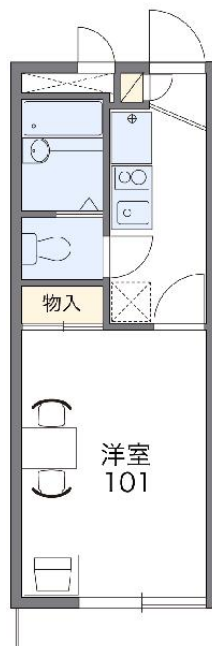

貸アパート

稲毛駅

間取り
1K

専有面積
19.87㎡

築年月
2003年03月

チェックポイント！

B・T別室 浴室乾燥機 家具付き 室内洗濯機置場 プロパンガス ロフト エアコン モニタ付インターホン 宅配BOX

物件種目	貸アパート
最寄駅	稲毛
間取タイプ	1K
賃料	34,000円
貸賃条件	礼金1ヶ月 敷金なし 保証金なし

物件所在地	千葉県千葉市稲毛区宮野木町		
交通	JR総武本線 稲毛 バス15分 バス停 五反田 徒歩9分		
建物	建物名		
	構造・規模	木造 2階建 1階部分	
	使用部分積	19.87㎡	
間取内訳			
築年月	2003年03月	契約期間	2年
管理費等	なし 共益費3,000円/月 雑費なし		
駐車場	空無		
現況	居住中	入居日	2015年12月21日
設備	B・T別室 浴室乾燥機 家具付き 室内洗濯機置場 プロパンガス ロフト エアコン モニタ付インターホン 宅配BOX		
保険等	要 2年22,310円		
備考	更新手数料：16,200円(税込) 基本清掃料：30780円(税込) 環境維持費(月額)：540円/月 鍵交換代等：有 10,260円~		