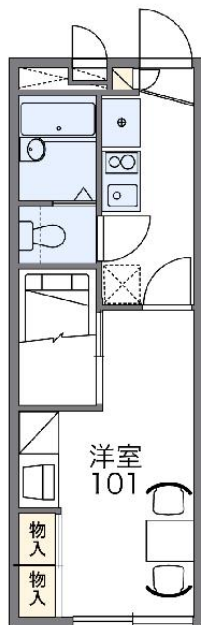

## スポーツセンター駅

間取り  
1K

専有面積  
22.35㎡

築年月  
2004年05月

チェックポイント！

B・T別室 浴室乾燥機 家具付き 室内洗濯機置場 プロパンガス エアコン 宅配BOX

物件種目	貸アパート
最寄駅	スポーツセンター
間取タイプ	1K
賃料	32,000円
賃貸条件	礼金 0.5ヶ月 敷金 なし 保証金 なし

物件所在地	千葉県千葉市稲毛区園生町		
交通	千葉都市モノレール スポーツセンター 徒歩9分		
建物	建物名		
	構造・規模	軽量鉄骨造 2階建 1階部分	
	使用部分積	22.35㎡	
間取内訳			
築年月	2004年05月	契約期間	2年
管理費等	なし 共益費3,000円/月 雑費なし		
駐車場	空無		
現況	空家	入居日	即時
設備	B・T別室 浴室乾燥機 家具付き 室内洗濯機置場 プロパンガス エアコン 宅配BOX		
保険等	要 2年22,310円		
備考	更新手数料：16,200円(税込) 基本清掃料：30780円(税込) 環境維持費(月額)：540円/月 鍵交換代等：有 10,260円~		