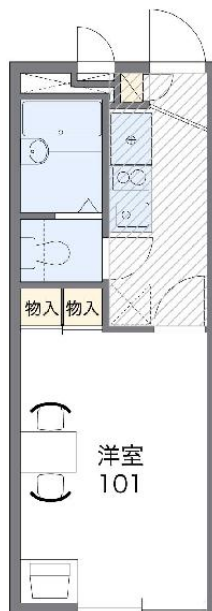

貸アパート

稲毛駅

間取り
1K

専有面積
19.87㎡

築年月
2005年06月

チェックポイント！

B・T別室 浴室乾燥機 家具付き 室内洗濯機置場 プロパンガス ロフト エアコン 宅配BOX

物件種目	貸アパート
最寄駅	稲毛
間取タイプ	1K
賃料	41,000円
貸賃条件	礼金1ヶ月 敷金なし 保証金なし

物件所在地	千葉県千葉市稲毛区園生町		
交通	J R総武本線 稲毛 バス13分 バス停 園生小入口 徒歩6分		
建物	建物名		
	構造・規模	軽量鉄骨造 2階建 2階部分	
	使用部分積	19.87㎡	
間取内訳			
築年月	2005年06月	契約期間	2年
管理費等	なし 共益費5,000円/月 雑費なし		
駐車場	有 7,668円/月		
現況	空家	入居日	即時
設備	B・T別室 浴室乾燥機 家具付き 室内洗濯機置場 プロパンガス ロフト エアコン 宅配BOX		
保険等	要 2年22,310円		
備考	更新手数料：16,200円(税込) 基本清掃料：30780円(税込) 環境維持費(月額)：540円/月 鍵交換代等：有 10,260円~		