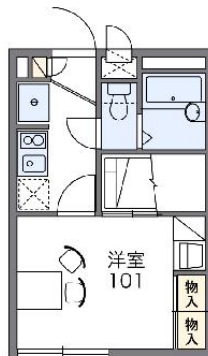

貸アパート

稲毛駅

間取り
1K

専有面積
19.87㎡

築年月
2004年12月

チェックポイント！

B・T別室 浴室乾燥機 温水洗浄便座 家具付き 室内洗濯機置場 プロパンガス エアコン 宅配BOX

物件種目	貸アパート
最寄駅	稲毛
間取タイプ	1K
賃貸条件	賃料 40,000円
	礼金1ヶ月 敷金なし 保証金なし