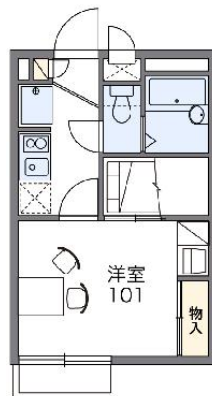

貸アパート

穴川駅

間取り
1K

専有面積
19.87㎡

築年月
2003年05月

チェックポイント！

B・T別室 浴室乾燥機 家具付き 室内洗濯機置場 プロパンガス エアコン
モニタ付インターホン 宅配BOX

物件種目	貸アパート
最寄駅	穴川
間取タイプ	1K
賃料	賃料 40,000円
賃貸条件	礼金1ヶ月 敷金なし 保証金なし

物件所在地	千葉県千葉市稲毛区園生町		
交通	千葉都市モノレール 穴川 徒歩8分		
建物	建物名		
	構造・規模	木造 2階建 1階部分	
	使用部分積	19.87㎡	
間取内訳			
築年月	2003年05月	契約期間	2年
管理費等	なし 共益費5,000円/月 雑費なし		
駐車場	空無		
現況	空家	入居日	即時
設備	B・T別室 浴室乾燥機 家具付き 室内洗濯機置場 プロパンガス エアコン モニタ付インターホン 宅配BOX		
保険等	要 2年22,310円		
備考	更新手数料：16,200円(税込) 基本清掃料：30780円(税込) 環境維持費(月額)：540円/月 鍵交換代等：有 10,260円~		