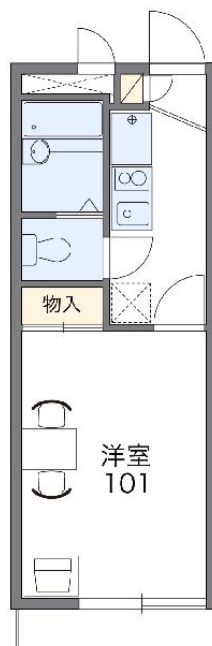

貸アパート

稲毛駅

間取り
1K

専有面積
19.87㎡

築年月
2003年03月

チェックポイント！

B・T別室 浴室乾燥機 家具付き 室内洗濯機置場 プロパンガス ロフト エアコン モニタ付インターホン 宅配BOX

物件種目	貸アパート
最寄駅	稲毛
間取タイプ	1K
賃料	25,000円
賃貸条件	礼金1ヶ月 敷金なし 保証金なし

物件所在地	千葉県千葉市稲毛区宮野木町		
交通	JR総武本線 稲毛 バス15分 バス停 五反田 徒歩9分		
建物	建物名		
	構造・規模	木造 2階建 2階部分	
	使用部分積	19.87㎡	
間取内訳			
築年月	2003年03月	契約期間	2年
管理費等	なし 共益費3,000円/月 雑費なし		
駐車場	空無		
現況	居住中	入居日	2015年12月21日
設備	B・T別室 浴室乾燥機 家具付き 室内洗濯機置場 プロパンガス ロフト エアコン モニタ付インターホン 宅配BOX		
保険等	要 2年22,310円		
備考	更新手数料：16,200円(税込) 基本清掃料：30780円(税込) 環境維持費(月額)：540円/月 鍵交換代等：有 10,260円~		